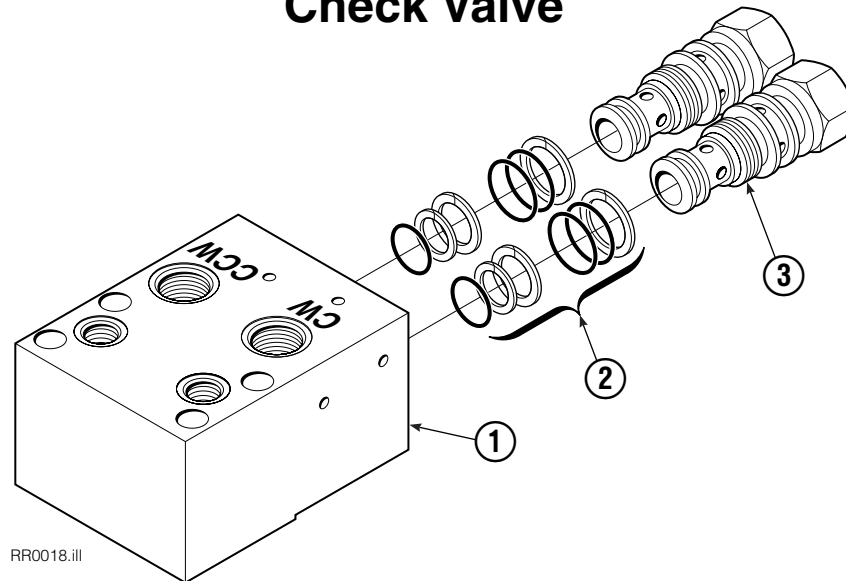

Check Valve

REF	QTY	PART NO.	DESCRIPTION
		670561	Check Valve Assembly
1	1	670583	Body
2	2	656223	Seal Kit
3	2	665097	Check Valve

Fork Bar Group

RR0055.ill

150D					
REF	QTY	49 in. PART NO.	61 in. PART NO.	73 in. PART NO.	DESCRIPTION
		681239	681240	681241	Fork Bar Group
1	4	4880	4880	4880	Capscrew, 1/2 NC x 1.0 GR8
2	4	6290	6290	6290	Lockwasher, 3/4 ID
3	2	622148	622148	622148	Keeper
4	1	681242	681243	681244	Upper Bar
5	1	681245	681246	681247	Lower Bar
6	24	681249	681249	681249	Capscrew
7	2	633671	633671	633671	Hook