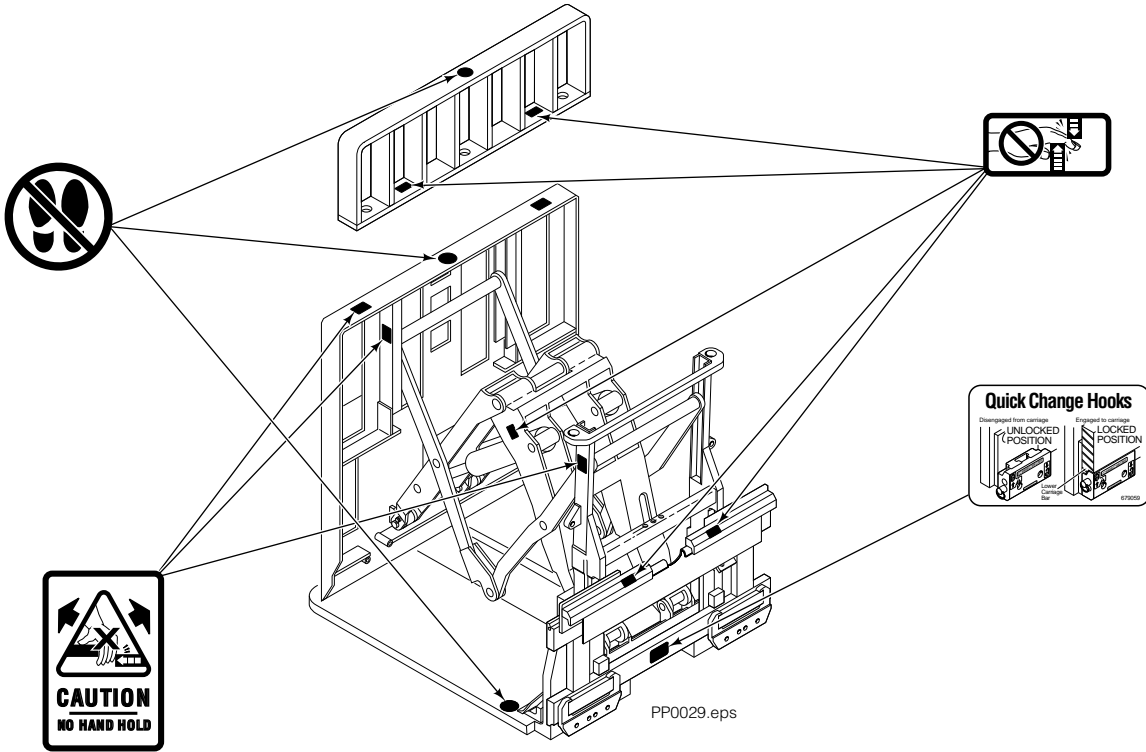

Decals

35E/45E Sheet-Sav

Decals

35E/45E QFM™ Sheet-Sav

Frame Group ITA III

35/45E

REF	QTY	PART NO.	DESCRIPTION	REF	QTY	PART NO.	DESCRIPTION
		6009046	Frame Group	7	1	683187	Tube
1	1	6009048	Frame	8	1	683186	Tube
2	3	2453	Fitting, 6-6	9	1	6009055	Spacer
3	1	2680	Fitting, 6-6	10	2	675514	Lower Hook
4	1	2375	Fitting, 6-6	11	2	678832	Pin
5	2	204938	Set Screw, .5x3.0	12	2	675515	Guide
6	2	5930	Nut	13	4	794978	Capscrew, M16x90