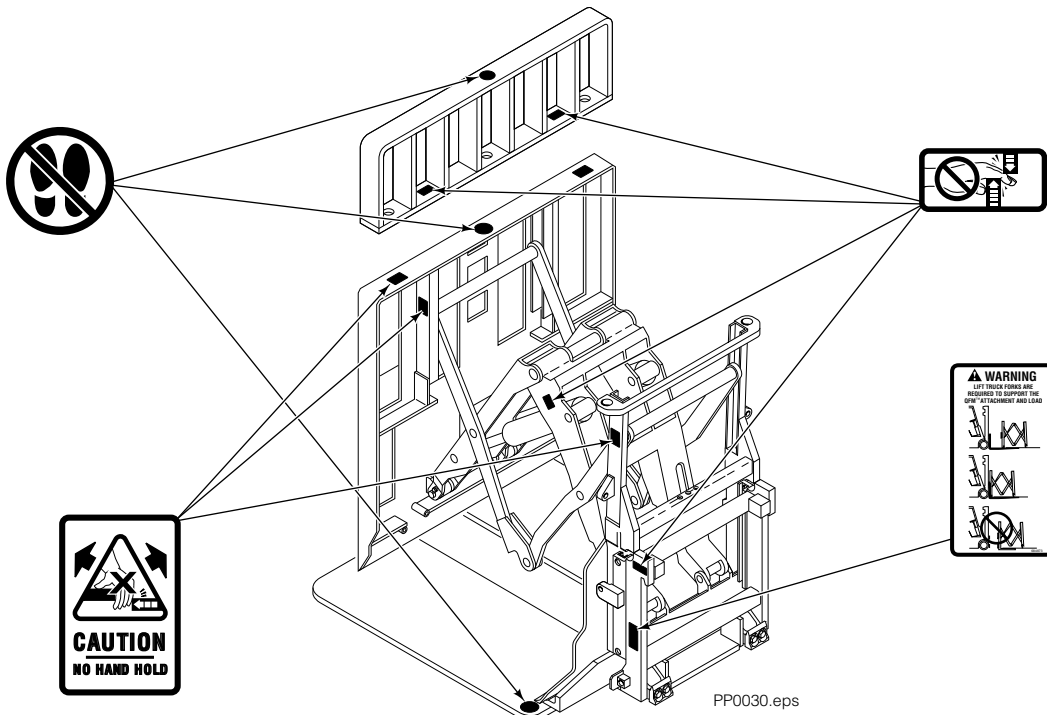

Decals

35E/45E Sheet-Sav

Decals

35E/45E QFM™ Sheet-Sav

Frame Group ITA III

35/45E

REF	QTY	PART NO.	DESCRIPTION	REF	QTY	PART NO.	DESCRIPTION
		6009046	Frame Group	7	1	683187	Tube
1	1	6009048	Frame	8	1	683186	Tube
2	3	2453	Fitting, 6-6	9	1	6009055	Spacer
3	1	2680	Fitting, 6-6	10	2	675514	Lower Hook
4	1	2375	Fitting, 6-6	11	2	678832	Pin
5	2	204938	Set Screw, .5x3.0	12	2	675515	Guide
6	2	5930	Nut	13	4	794978	Capscrew, M16x90