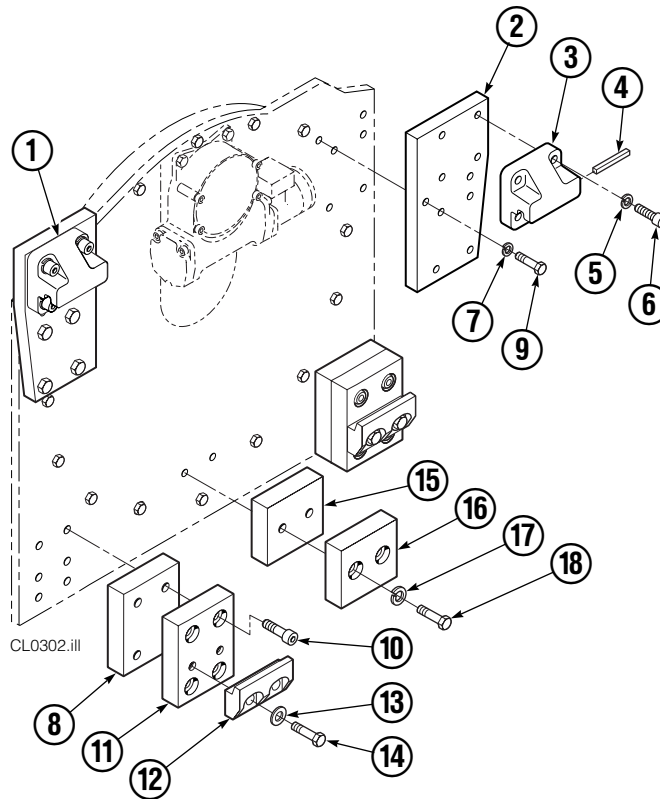

Bolt-On Mounting Group

Class IV, 0°			
REF	QTY	PART NO	DESCRIPTION
		682142	Mounting Group
1	1	670690	Upper Hook - L.H.
2	2	670697	Adapter Plate
3	1	670691	Upper Hook - R.H.
4	1	670704	Stop Kit
5	8	6448	Lockwasher, 3/4 ID
6	8	607104	Capscrew, 3/4 NC x 1.75 GR8
7	12	6292	Lockwasher, 5/8 ID
8	2	670700	Spacer
9	12	638601	Capscrew, 5/8 NC x 2.0 GR5
10	8	670698	Capscrew
11	2	682195	Adapter Plate
12	2	679832	Lower Hook
13	4	670692	Washer
14	4	670693	Capscrew
15	1	670699	Spacer
16	1	670695	Bumper
17	2	6290	Lockwasher, 1/2 ID
18	2	3664	Capscrew, 1/2 NC x 3.75