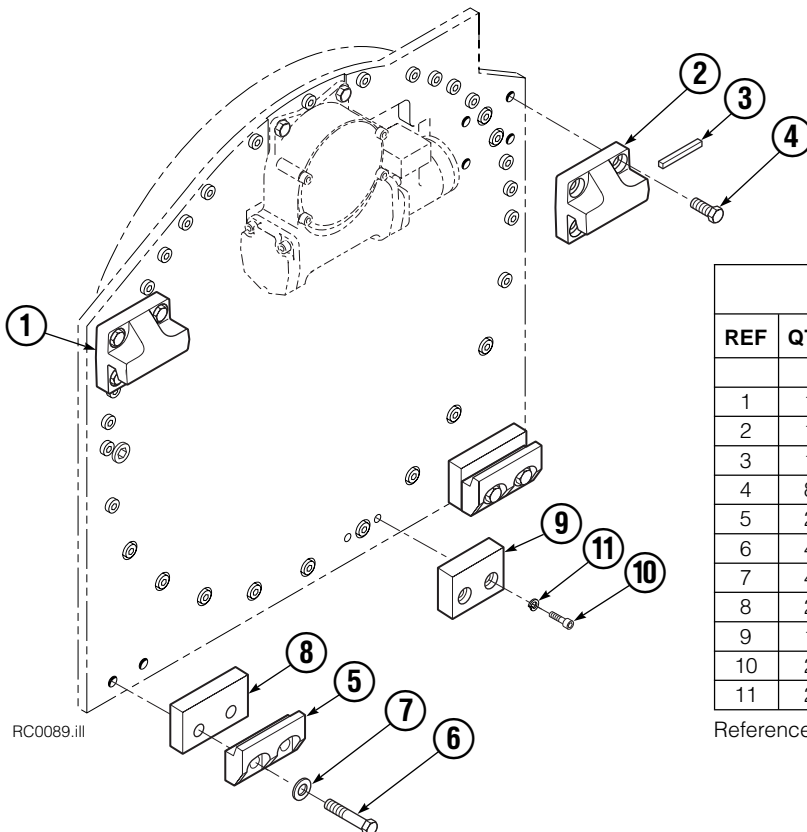

RC0089.ill

120D, Class IV, 0°			
REF	QTY	PART NO.	DESCRIPTION
		684879	Mounting Group
1	1	684877	Upper Hook – LH
2	1	675061	Upper Hook – RH
3	1	670704	Stop Kit
4	8	679082	Capscrew, M20 x 35
5	2	679832	Lower Hook
6	4	682917	Capscrew, M20 x 80
7	4	670692	Washer, 3/4 in. ID
8	2	681019	Spacer
9	1	675081	Center Spacer
10	2	768810	Capscrew, M10 x 30
11	2	680030	Lockwasher, M10

Reference: SK-6198.