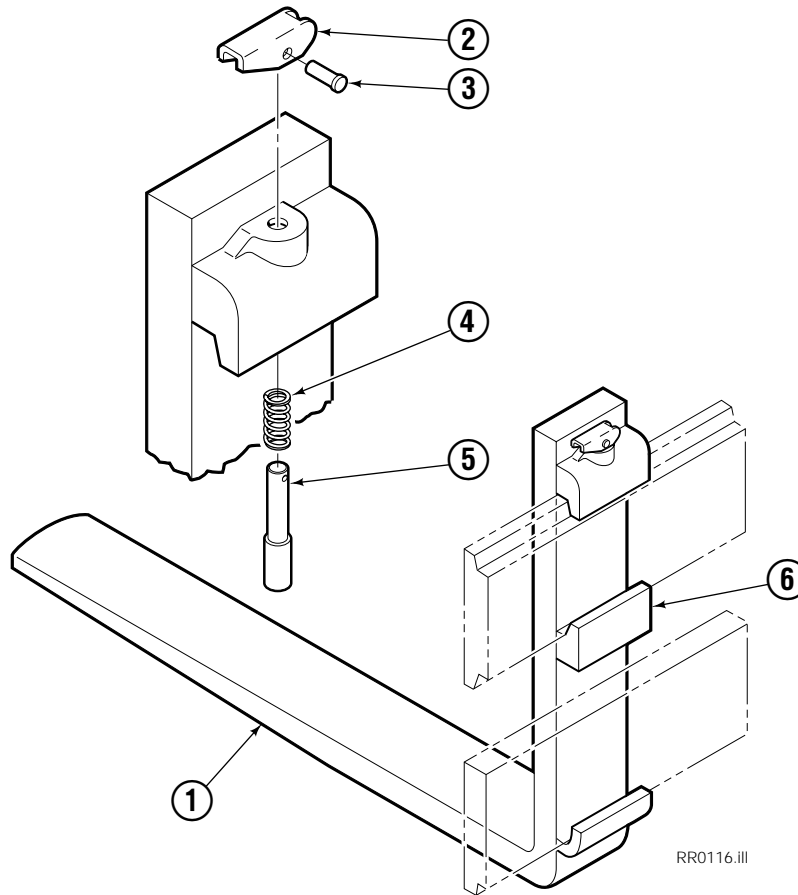

Check Valve

REF	QTY	PART NO.	DESCRIPTION
		670549	Check Valve Assembly
1	2	609453	Fitting, 10
2	2	670552	Spring
3	2	670551	Guide
4	2	7020	Ball
5	2	602580	Fitting, 8
6	2	673989	Spring
7	1	670550	Body
8	1	670553	Spool

Fork Bar Group

40D			
REF	QTY	PART NO.	DESCRIPTION
		206773	Fork Bar Group
1	4	4880	Capscrew, 1/2 NC x 1.0 GR8
2	2	689279	Hook
3	2	624394	Keeper
4	1	676704	Upper Bar
5	1	204150	Lower Bar
6	12	6447	Lockwasher, .625
7	12	607084	Capscrew, .625 x 1.25

Reference: SK-4684.

Adjustable Forks

30E						
REF	QTY	30" PART NO.	36" PART NO.	42" PART NO.	48" PART NO.	DESCRIPTION
		633042	633043	633044	633045	Fork Assembly
1	1	645602	645603	645604	645605	● Fork
2	1	622897	622897	622897	622897	Handle
3	1	8007	8007	8007	8007	Rivet
4	1	622908	622908	622908	622908	Spring
5	1	622907	622907	622907	622907	Pin
6	1	689279	689279	689279	689279	■ Middle Hook