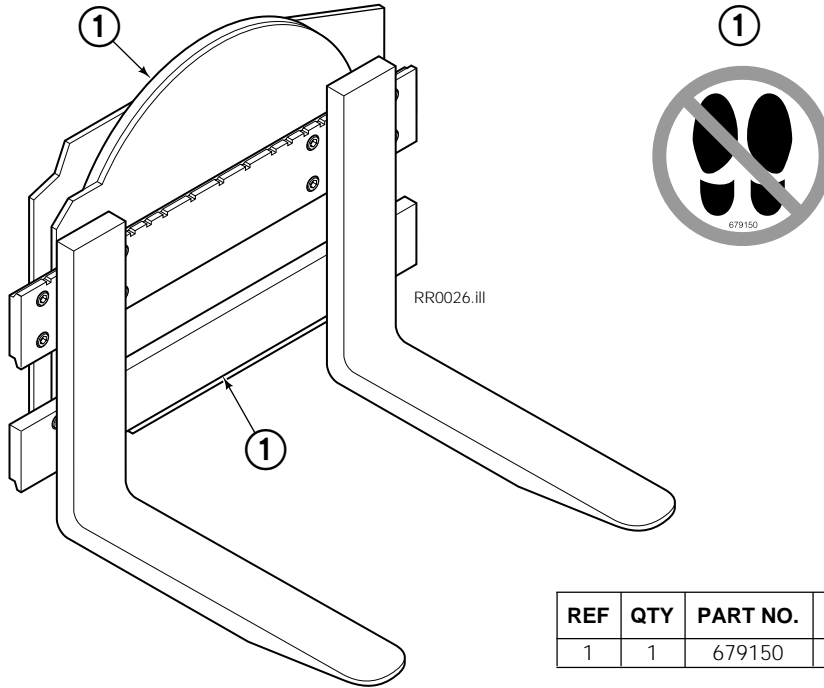

Safety Decals