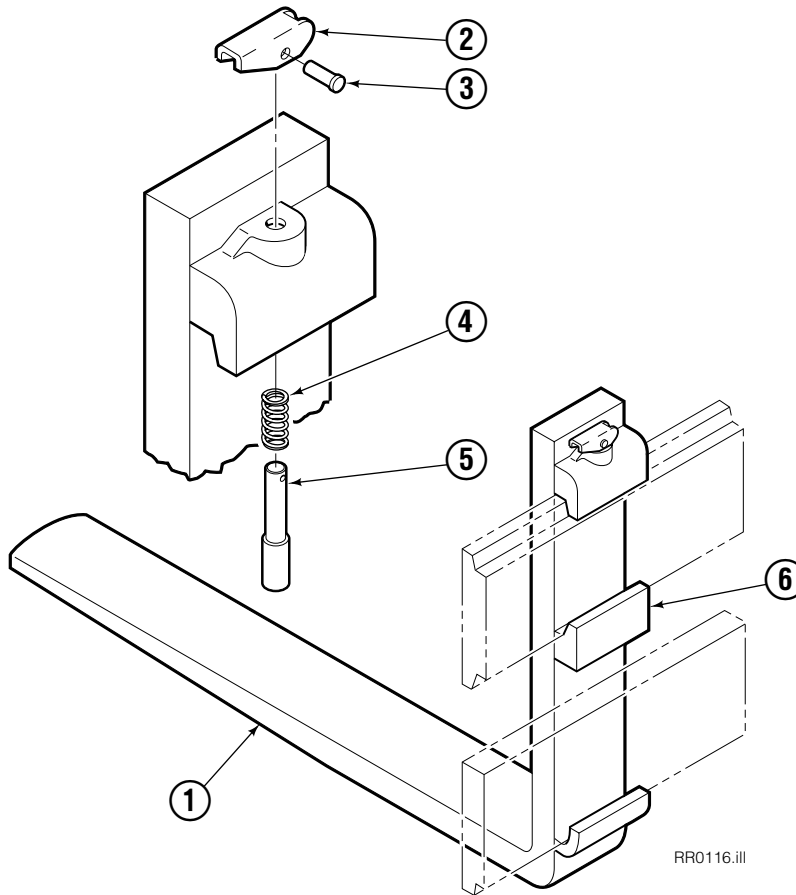

Check Valve

REF	QTY	PART NO.	DESCRIPTION
		670549	Check Valve Assembly
1	2	609453	Fitting, 10
2	2	670552	Spring
3	2	670551	Guide
4	2	7020	Ball
5	2	602580	Fitting, 8
6	2	673989	Spring
7	1	670550	Body
8	1	670553	Spool

Fork Bar Group

100D			
REF	QTY	PART NO.	DESCRIPTION
		206779	Fork Bar Group
1	4	4880	Capscrew, 1/2 NC x 1.0 GR8
2	18	607103	Capscrew, 3/4 NC x 1.50 GR8
3	2	606988	Keeper
4	1	625527	Upper Bar
5	1	625528	Lower Bar
6	18	6448	Lockwasher, 3/4 ID

Adjustable Forks

100D						
REF	QTY	42" PART NO.	48" PART NO.	54" PART NO.	60" PART NO.	DESCRIPTION
		672281	672282	672283	672284	Fork Assembly
1	1	645614	645615	645616	645617	● Fork
2	1	622897	622897	622897	622897	Handle
3	1	8007	8007	8007	8007	Rivet
4	1	622898	622898	622898	622898	Spring
5	1	622899	622899	622899	622899	Pin
6	1	689280	689280	689280	689280	■ Middle Hook