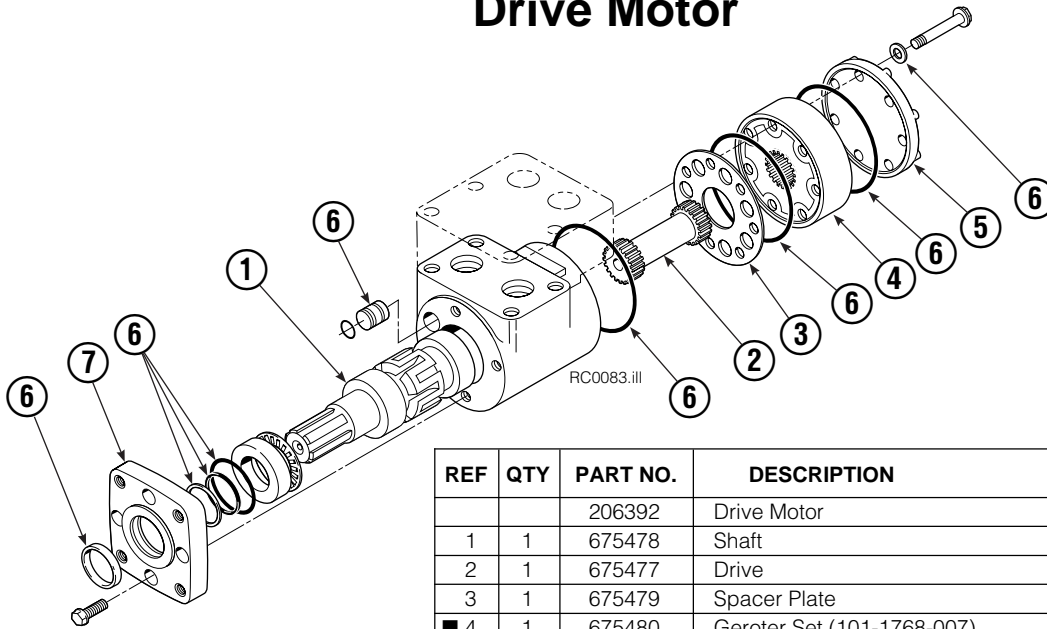

Drive Motor

REF	QTY	PART NO.	DESCRIPTION
		206392	Drive Motor
1	1	675478	Shaft
2	1	675477	Drive
3	1	675479	Spacer Plate
■ 4	1	675480	Gerotor Set (101-1768-007)
■ 4	1	685075	Gerotor Set (101-1768-009)
5	1	675482	End Cap
● 6	1	206405	Service Kit
■ 7	1	685089	Flange (101-1768-007)
■ 7	1	685090	Flange (101-1768-009)