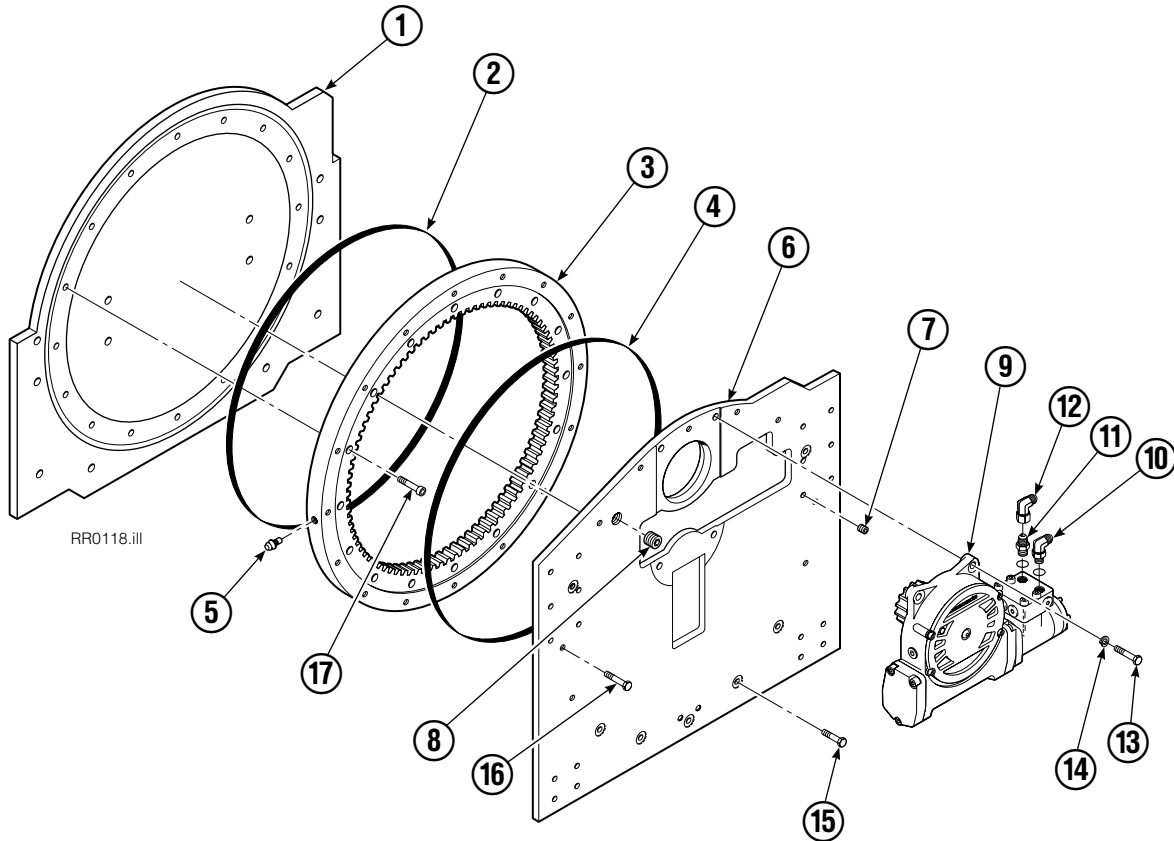

Rotator Group

40D			
REF	QTY	PART NO.	DESCRIPTION
		204146	Rotator Group
1	1	204148	Faceplate
2	1	670513	Seal
3	1	672828	Bearing Assembly
4	1	670514	Seal
5	1	7401	Grease Fitting
6	1	681820	Baseplate
7	4	631385	Plug
8	1	6605	Plug
9	1	795491	Drive Group ▲
10	1	601250	Fitting, 8-8
11	1	601377	Fitting, 8-8
12	1	605761	Fitting, 8-8
13	4	661742	Capscrew, .5 x 1.25
14	4	6290	Lockwasher, .5
15	7	643538	Capscrew, .5 x 1.50
16	9	643539	Capscrew, .5 x 1.75
17	16	4505	Capscrew, .5 x 1.25

● Quantity as required.

▲ See Check Valve page for parts breakdown.

Drive Motor

REF	QTY	PART NO.	DESCRIPTION
		206392	Drive Motor
1	1	675478	Shaft
2	1	675477	Drive
3	1	675479	Spacer Plate
■ 4	1	675480	Gerotor Set (101-1768-007)
■ 4	1	685075	Gerotor Set (101-1768-009)
5	1	675482	End Cap
● 6	1	206405	Service Kit
■ 7	1	685089	Flange (101-1768-007)
■ 7	1	685090	Flange (101-1768-009)

Reference: SK-4684.

Adjustable Forks

30E						
REF	QTY	30" PART NO.	36" PART NO.	42" PART NO.	48" PART NO.	DESCRIPTION
		633042	633043	633044	633045	Fork Assembly
1	1	645602	645603	645604	645605	● Fork
2	1	622897	622897	622897	622897	Handle
3	1	8007	8007	8007	8007	Rivet
4	1	622908	622908	622908	622908	Spring
5	1	622907	622907	622907	622907	Pin
6	1	689279	689279	689279	689279	■ Middle Hook