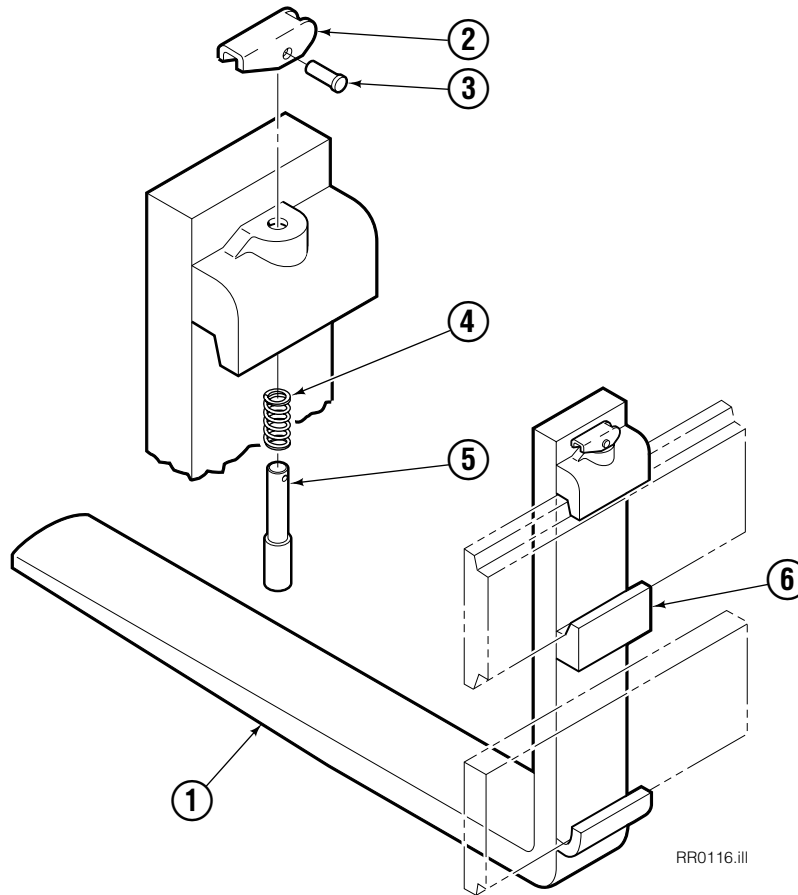

Check Valve

REF	QTY	PART NO.	DESCRIPTION
		670549	Check Valve Assembly
1	2	609453	Fitting, 10
2	2	670552	Spring
3	2	670551	Guide
4	2	7020	Ball
5	2	602580	Fitting, 8
6	2	673989	Spring
7	1	670550	Body
8	1	670553	Spool

Fork Bar Group

RR0008.ill

40D			
REF	QTY	PART NO.	DESCRIPTION
		206773	Fork Bar Group
1	4	4880	Capscrew, 1/2 NC x 1.0 GR8
2	2	689279	Hook
3	2	624394	Keeper
4	1	676704	Upper Bar
5	1	204150	Lower Bar
6	12	6447	Lockwasher, .625
7	12	607084	Capscrew, .625 x 1.25

Reference: SK-4684.

Adjustable Forks

30E						
REF	QTY	30" PART NO.	36" PART NO.	42" PART NO.	48" PART NO.	DESCRIPTION
		633042	633043	633044	633045	Fork Assembly
1	1	645602	645603	645604	645605	● Fork
2	1	622897	622897	622897	622897	Handle
3	1	8007	8007	8007	8007	Rivet
4	1	622908	622908	622908	622908	Spring
5	1	622907	622907	622907	622907	Pin
6	1	689279	689279	689279	689279	■ Middle Hook