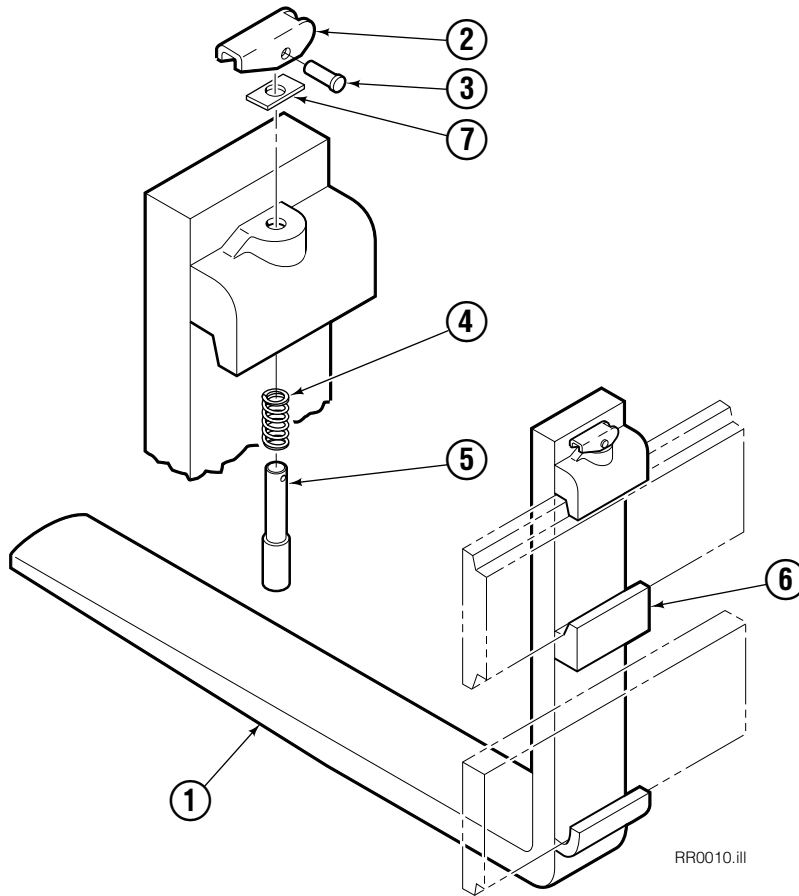

Forks

150D			
REF	QTY	PART NO.	DESCRIPTION
		681146	Fork Assembly
1	1	681143	Fork
2	1	622897	Handle
3	1	8007	Rivet
4	1	633668	Spring
5	1	633670	Pin
6	1	633671	Hook
7	1	633669	Washer