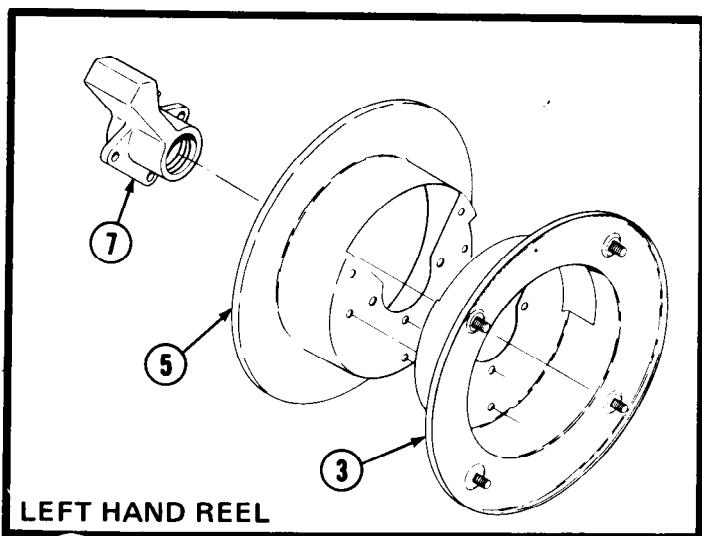

11.5 Diameter Medium And Wide Outboard Spring Style Hose Reels

11.5 Diameter Medium And Wide Outboard Spring Style Hose Reels

REF	H3L Medium Left Hand Reel		H3R Medium Right Hand Reel		H5L Wide Left Hand Reel		H5R Wide Right Hand Reel		DESCRIPTION
	QTY	PART NO.	QTY	PART NO.	QTY	PART NO.	QTY	PART NO.	
-	-	679543	-	679542	-	679545	-	679544	Reel Assembly
1	10	645986	10	645986	10	645986	10	645986	Nut
2	1	646250	1	646249	1	646250	1	646249	Spring Assembly
3	1	645989	1	645978	1	646069	1	646068	Flange, Outboard
4	1	645977	1	645977	1	645977	1	645977	Divider
5	1	645978	1	645989	1	646068	1	646069	Flange, Inboard
6	1	679958	1	679958	1	679609	1	679609	Sleeve
7	1	677860	1	677860	1	677860	1	677860	Hub
8	1	645982	1	645982	1	645982	1	645982	Retainer-Spring
9	1	675610	1	675610	1	675610	1	675610	Snap Ring
10	1	679567	1	679567	1	679566	1	679566	Shaft
11	1	677833	1	677833	1	677833	1	677833	Shaft Seal Kit
12	4	649106	4	649106	4	649106	4	649106	Capscrew
13	3	3552	3	3552	3	3552	3	3552	Capscrew
14	3	3555	3	3555	3	3555	3	3555	Capscrew
15	1	7912	1	7912	1	7912	1	7912	Roll Pin
16	2	646075	2	646075	2	646075	2	646075	Guide, Hose
	1	679734	1	679733	1	679736	1	679735	Nameplate

2706-196/2