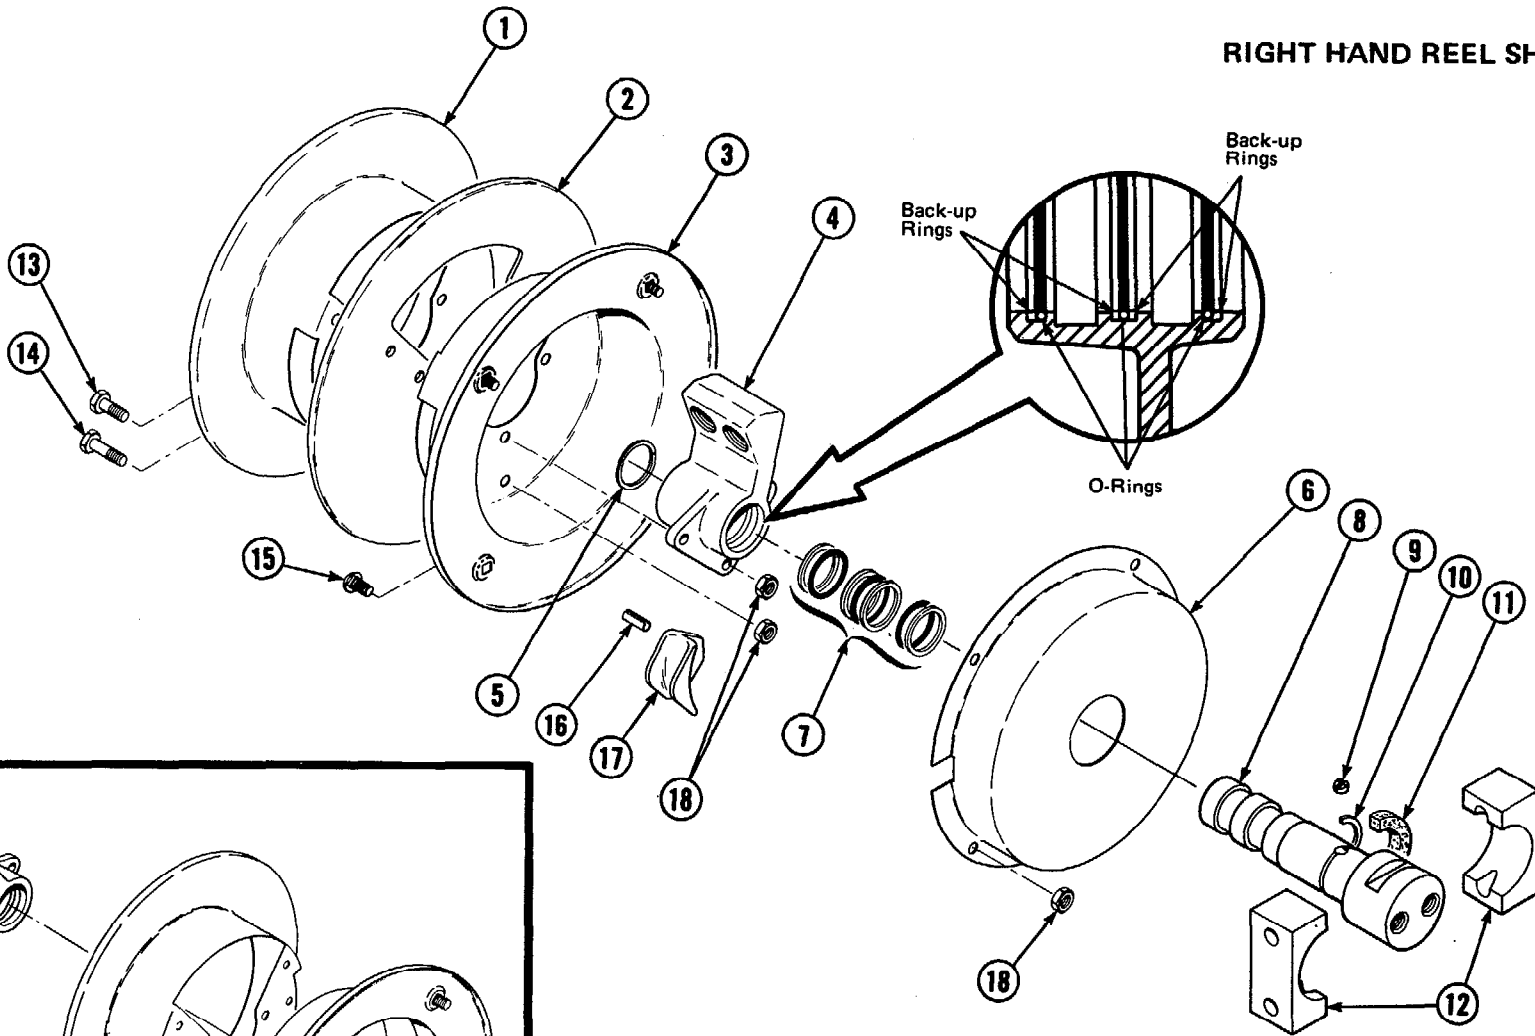

11.5 Diameter Medium And Wide Inboard Spring Style Hose Reels

Cascade Corporation 1987
Rev. 680657

RIGHT HAND REEL SHOWN

LEFT HAND REEL

11.5 Diameter Medium And Wide Inboard Spring Style Hose Reels

REF	H4L Medium Left Hand Reel		H4R Medium Right Hand Reel		H1L Wide Left Hand Reel		H1R Wide Right Hand Reel		DESCRIPTION
	QTY	PART NO.	QTY	PART NO.	QTY	PART NO.	QTY	PART NO.	
-	-	679539	-	679538	-	679541	-	679540	Reel Assembly
1	1	645989	1	645978	1	646069	1	646068	Flange, Outboard
2	1	645977	1	645977	1	645977	1	645977	Divider
3	1	645978	1	645989	1	646068	1	646069	Flange, Inboard
4	1	677860	1	677860	1	677860	1	677860	Hub
5	1	3135	1	3135	1	3135	1	3135	Snap Ring
6	1	646249	1	646250	1	646249	1	646250	Spring Assembly
7	1	677833	1	677833	1	677833	1	677833	Shaft Seal Kit
8	1	679561	1	679561	1	679562	1	679562	Shaft
9	1	645982	1	645982	1	645982	1	645982	Spring Retainer
10	1	675610	1	675610	1	675610	1	675610	Snap Ring
11	1	649055	1	649055	1	649055	1	649055	Felt Seal
12	2	646246	2	646246	2	646246	2	646246	Mounting Block
13	3	3552	3	3552	3	3552	3	3552	Capscrew, 1/4 NC x .62
14	3	3555	3	3555	3	3555	3	3555	Capscrew, 1/4 NC x 1.00
15	4	649106	4	649106	4	649106	4	649106	Capscrew
16	1	7912	1	7912	1	7912	1	7912	Roll Pin
17	2	646075	2	646075	2	646075	2	646075	Hose Guide
18	10	645986	10	645986	10	645986	10	645986	Nut, 1/4 NC
	1	679730	1	679729	1	679732	1	679731	Nameplate

2708a-199/2