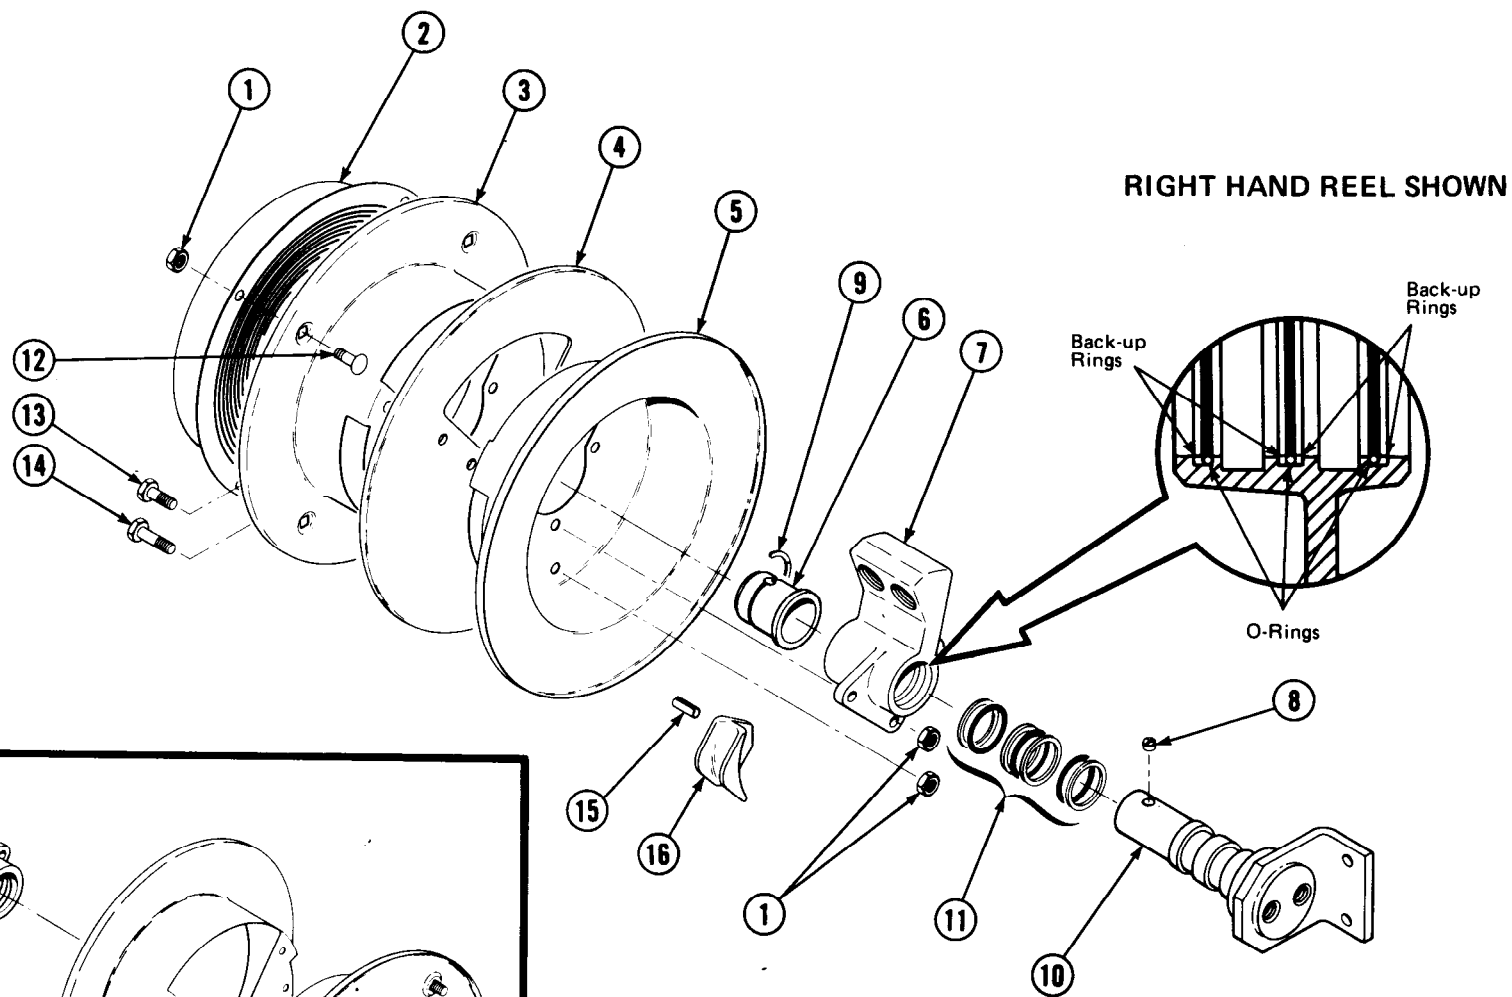

11.5 Diameter Medium And Wide Outboard Spring Style Hose Reels

11.5 Diameter Medium And Wide Outboard Spring Style Hose Reels

REF	H3L Medium Left Hand Reel		H3R Medium Right Hand Reel		H5L Wide Left Hand Reel		H5R Wide Right Hand Reel		DESCRIPTION
	QTY	PART NO.	QTY	PART NO.	QTY	PART NO.	QTY	PART NO.	
-	-	679543	-	679542	-	679545	-	679544	Reel Assembly
1	10	645986	10	645986	10	645986	10	645986	Nut
2	1	646250	1	646249	1	646250	1	646249	Spring Assembly
3	1	645989	1	645978	1	646069	1	646068	Flange, Outboard
4	1	645977	1	645977	1	645977	1	645977	Divider
5	1	645978	1	645989	1	646068	1	646069	Flange, Inboard
6	1	679958	1	679958	1	679609	1	679609	Sleeve
7	1	677860	1	677860	1	677860	1	677860	Hub
8	1	645982	1	645982	1	645982	1	645982	Retainer-Spring
9	1	675610	1	675610	1	675610	1	675610	Snap Ring
10	1	679567	1	679567	1	679566	1	679566	Shaft
11	1	677833	1	677833	1	677833	1	677833	Shaft Seal Kit
12	4	649106	4	649106	4	649106	4	649106	Capscrew
13	3	3552	3	3552	3	3552	3	3552	Capscrew
14	3	3555	3	3555	3	3555	3	3555	Capscrew
15	1	7912	1	7912	1	7912	1	7912	Roll Pin
16	2	646075	2	646075	2	646075	2	646075	Guide, Hose
	1	679734	1	679733	1	679736	1	679735	Nameplate

2706-196/2