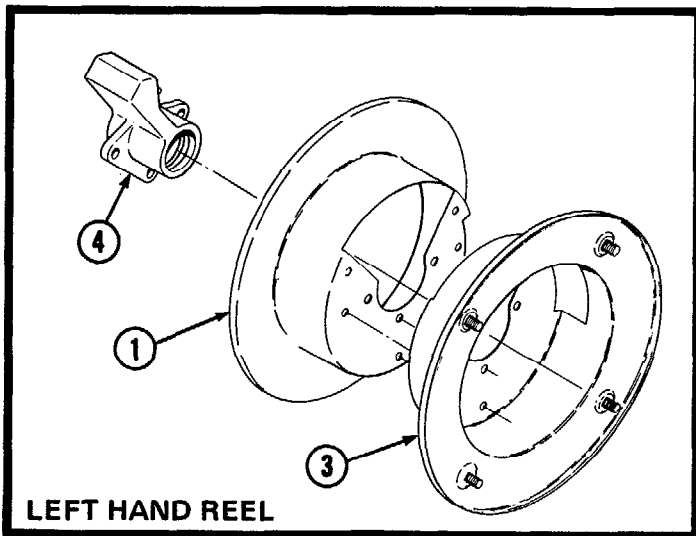

11.5 Diameter Medium And Wide Inboard Spring Style Hose Reels

Cascade Corporation 1987
Rev. 680657

RIGHT HAND REEL SHOWN

LEFT HAND REEL

11.5 Diameter Medium And Wide Inboard Spring Style Hose Reels

REF	H4L Medium Left Hand Reel		H4R Medium Right Hand Reel		H1L Wide Left Hand Reel		H1R Wide Right Hand Reel		DESCRIPTION
	QTY	PART NO.	QTY	PART NO.	QTY	PART NO.	QTY	PART NO.	
-	-	679539	-	679538	-	679541	-	679540	Reel Assembly
1	1	645989	1	645978	1	646069	1	646068	Flange, Outboard
2	1	645977	1	645977	1	645977	1	645977	Divider
3	1	645978	1	645989	1	646068	1	646069	Flange, Inboard
4	1	677860	1	677860	1	677860	1	677860	Hub
5	1	3135	1	3135	1	3135	1	3135	Snap Ring
6	1	646249	1	646250	1	646249	1	646250	Spring Assembly
7	1	677833	1	677833	1	677833	1	677833	Shaft Seal Kit
8	1	679561	1	679561	1	679562	1	679562	Shaft
9	1	645982	1	645982	1	645982	1	645982	Spring Retainer
10	1	675610	1	675610	1	675610	1	675610	Snap Ring
11	1	649055	1	649055	1	649055	1	649055	Felt Seal
12	2	646246	2	646246	2	646246	2	646246	Mounting Block
13	3	3552	3	3552	3	3552	3	3552	Capscrew, 1/4 NC x .62
14	3	3555	3	3555	3	3555	3	3555	Capscrew, 1/4 NC x 1.00
15	4	649106	4	649106	4	649106	4	649106	Capscrew
16	1	7912	1	7912	1	7912	1	7912	Roll Pin
17	2	646075	2	646075	2	646075	2	646075	Hose Guide
18	10	645986	10	645986	10	645986	10	645986	Nut, 1/4 NC
	1	679730	1	679729	1	679732	1	679731	Nameplate

2708a-199/2