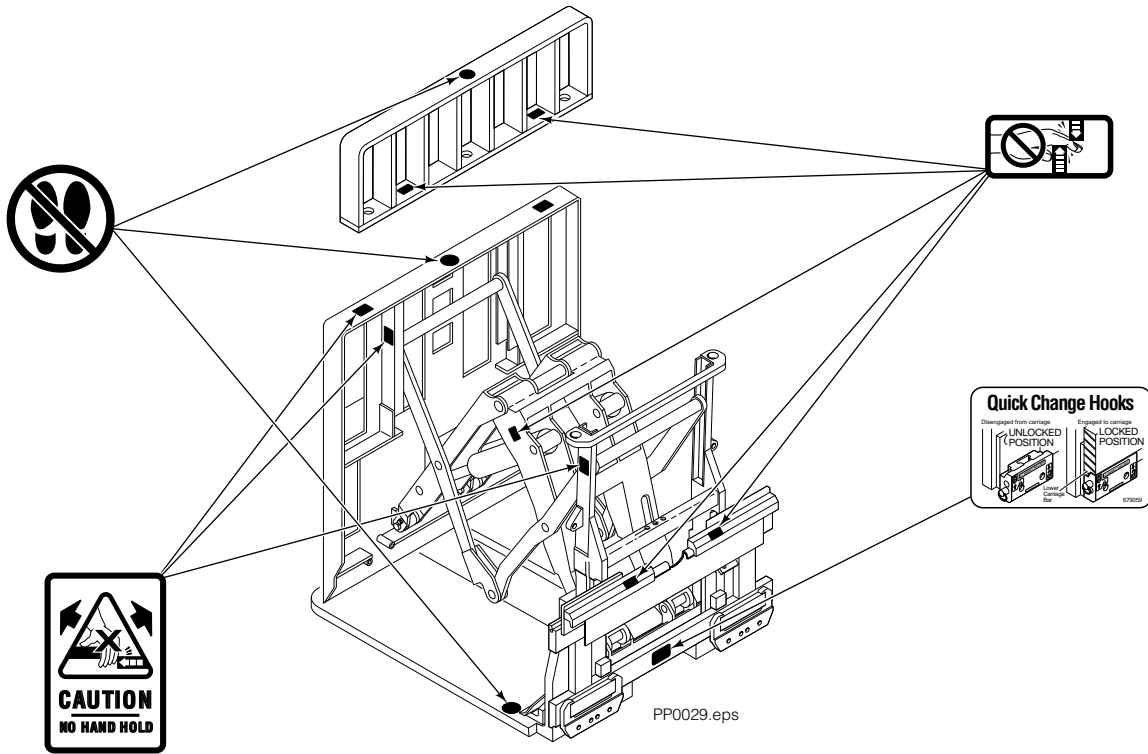

Decals

35E/45E Sheet-Sav

Decals

35E/45E QFM™ Sheet-Sav

Frame Group ITA II

35E/45E

REF	QTY	PART NO.	DESCRIPTION
		204627	Frame Group without Platens
1	1	205020	Frame without Platens
2	1	2453	Fitting, 6-6
3	3	2680	Fitting, 6-6
4	1	2375	Fitting, 6-6
5	1	683186	Tube
6	1	683187	Tube
7	2	763025	Nut
8	2	681473	Lockwasher
9	2	676280	Hook
10	4	768554	Capscrew
11	4	667910	Washer
12	2	683188	Pivot Hook
13	2	768837	Capscrew
14	2	683189	Pin Assembly
15	2	204938	Setscrew
16	2	5930	Nut