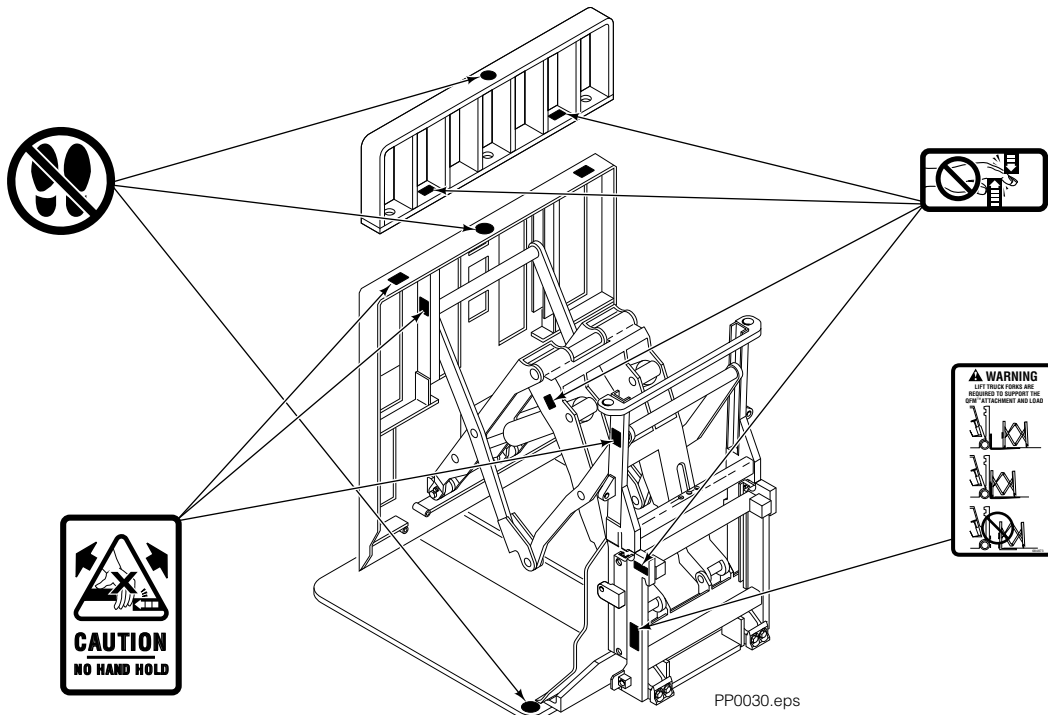

Decals

35E/45E Sheet-Sav

Decals

35E/45E QFM™ Sheet-Sav

Frame Group ITA II

35E/45E

REF	QTY	PART NO.	DESCRIPTION
		204627	Frame Group without Platens
1	1	205020	Frame without Platens
2	1	2453	Fitting, 6-6
3	3	2680	Fitting, 6-6
4	1	2375	Fitting, 6-6
5	1	683186	Tube
6	1	683187	Tube
7	2	763025	Nut
8	2	681473	Lockwasher
9	2	676280	Hook
10	4	768554	Capscrew
11	4	667910	Washer
12	2	683188	Pivot Hook
13	2	768837	Capscrew
14	2	683189	Pin Assembly
15	2	204938	Setscrew
16	2	5930	Nut