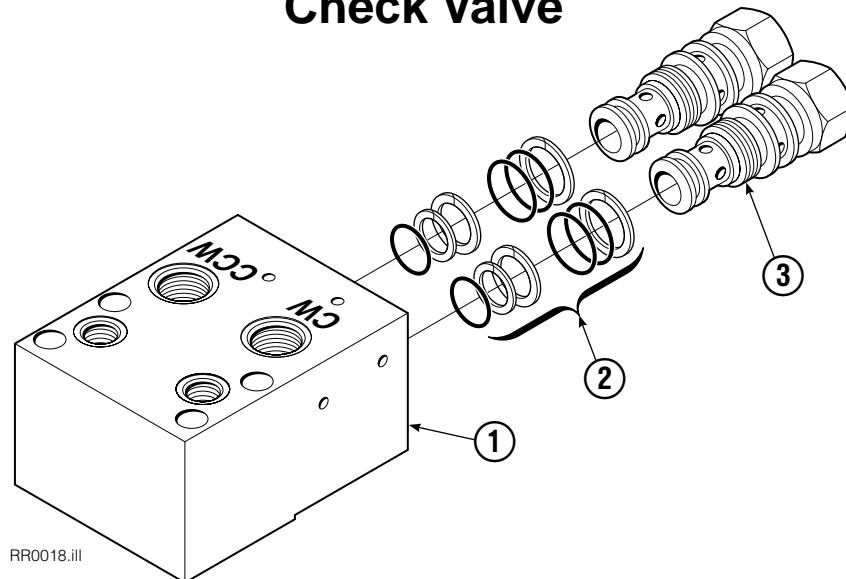

Check Valve

REF	QTY	PART NO.	DESCRIPTION
		670561	Check Valve Assembly
1	1	670583	Body
2	2	656223	Seal Kit
3	2	665097	Check Valve

Fork Bar Group

RR0055.ill

150D					
REF	QTY	49 in. PART NO.	61 in. PART NO.	73 in. PART NO.	DESCRIPTION
		681239	681240	681241	Fork Bar Group
1	4	4880	4880	4880	Capscrew, 1/2 NC x 1.0 GR8
2	4	6290	6290	6290	Lockwasher, 3/4 ID
3	2	622148	622148	622148	Keeper
4	1	681242	681243	681244	Upper Bar
5	1	681245	681246	681247	Lower Bar
6	24	681249	681249	681249	Capscrew
7	2	633671	633671	633671	Hook