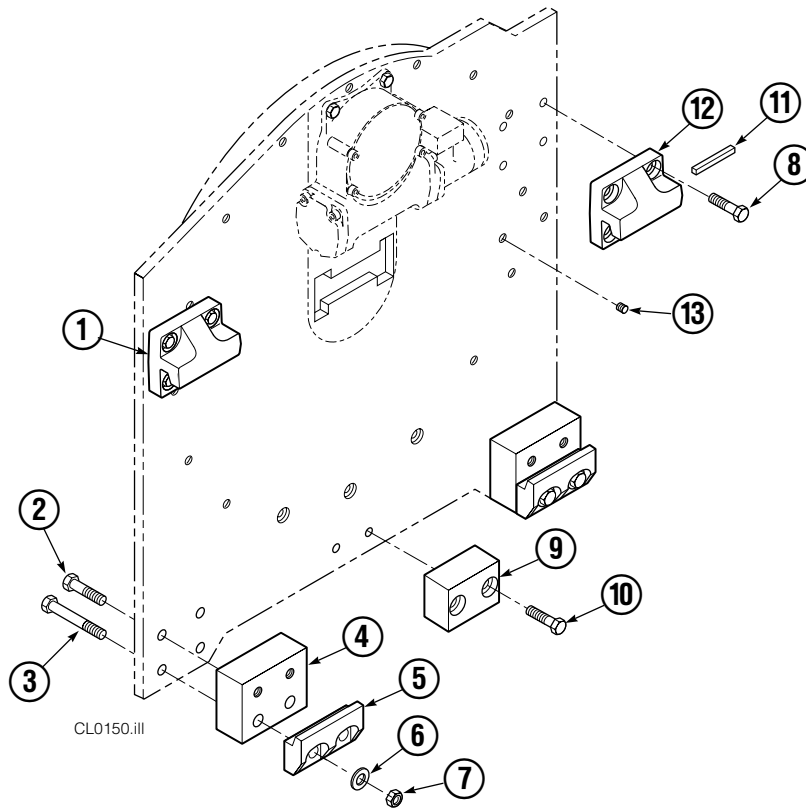

Bolt-On Mounting Group

Class III, 0°

REF	QTY	PART NO.	DESCRIPTION
		680632	Mounting Group
1	1	670527	Upper Hook – LH
2	4	641284	Capscrew, 5/8 NC x 2.25
3	4	669305	Capscrew, 5/8 NC x 5.00
4	2	682068	Spacer
5	2	675969	Lower Hook
6	4	667225	Washer
7	4	676281	Nut, 5/8
8	8	667369	Capscrew, 5/8 NC x 1.25
9	1	682067	Center Spacer
10	2	677828	Capscrew, 1/2 NC x 1.00
11	1	669344	Stop Kit
12	1	670528	Upper Hook – RH
13	2	631385	Plug, 5/8