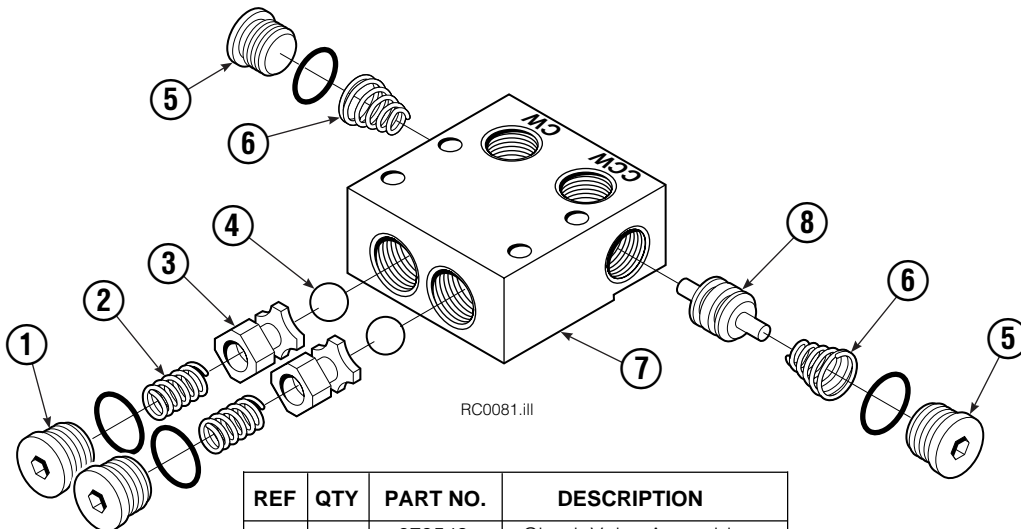

Check Valve

REF	QTY	PART NO.	DESCRIPTION
		670549	Check Valve Assembly
1	2	609453	Fitting, 10
2	2	670552	Spring
3	2	670551	Guide
4	2	7020	Ball
5	2	602580	Fitting, 8
6	2	673989	Spring
7	1	670550	Body
8	1	670553	Spool