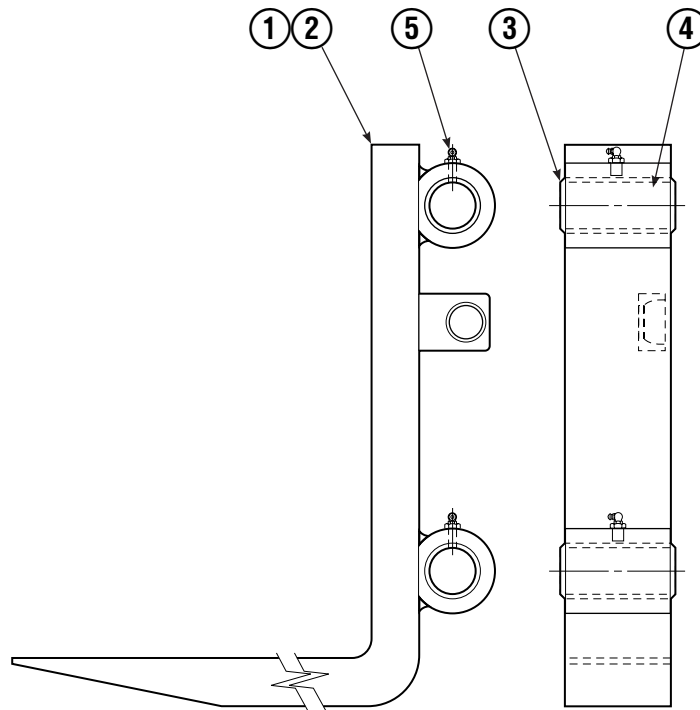

Fork Group

FP0191.iii

REF	QTY	36 in. PART NO.	42 in. PART NO.	48 in. PART NO.	54 in. PART NO.	60 in. PART NO.	72 in. PART NO.	96 in. PART NO.	DESCRIPTION
		214672	214673	214674	214675	214676	214677	214678	Fork Group
1	1	829195	829194	829193	829192	829191	393961	393963	Fork - L.H.
2	1	829185	829186	829187	829188	829189	393962	393964	Fork - R.H.
3	8	7217	7217	7217	7217	7217	7217	7217	Retaining Ring
4	4	827203	827203	827203	827203	827203	827203	827203	Bushing
5	4	828470	828470	828470	828470	828470	828470	828470	Grease Fitting