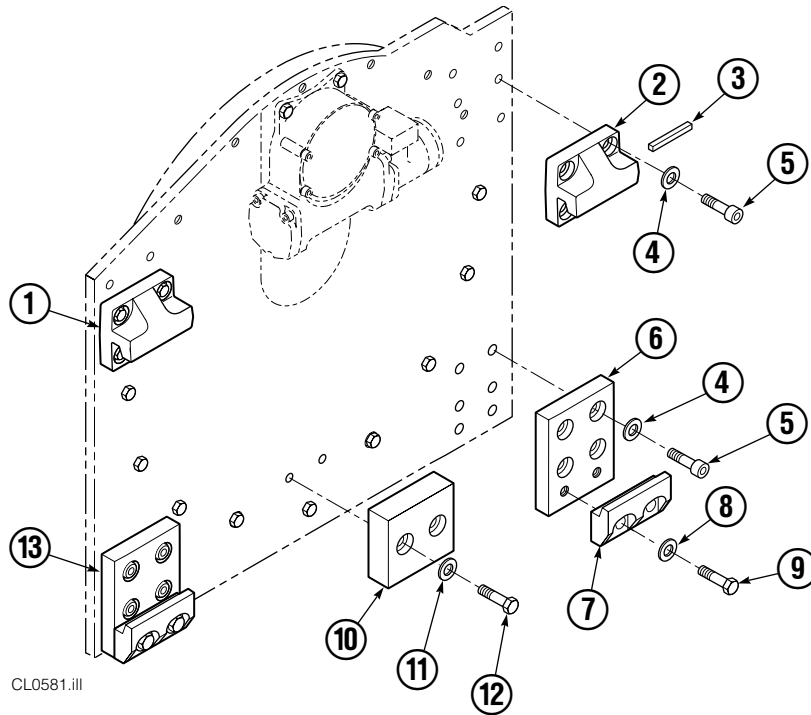

Check Valve

REF	QTY	PART NO.	DESCRIPTION
		670561	Check Valve Assembly
1	1	670583	Body
2	2	656223	Seal Kit
3	2	665097	Check Valve

Fork Bar Group

RR0055.iii

150D			
REF	QTY	PART NO.	DESCRIPTION
		206783	Fork Bar Group
1	4	4880	Capscrew, .50 x 1.00
2	4	6290	Lockwasher, .50
3	2	622148	Keeper
4	1	681242	Upper Bar
5	1	681245	Lower Bar
6	24	681249	Capscrew, .75 x 2.00
7	2	633671	Hook

Adjustable Forks

150D			
REF	QTY	PART NO.	DESCRIPTION
		681145	Fork Assembly
1	1	681142	Fork
2	1	622897	Handle
3	1	8007	Rivet
4	1	633668	Spring
5	1	633670	Pin
6	1	633671	Hook
7	1	633669	Washer

Bolt-On Mounting Group