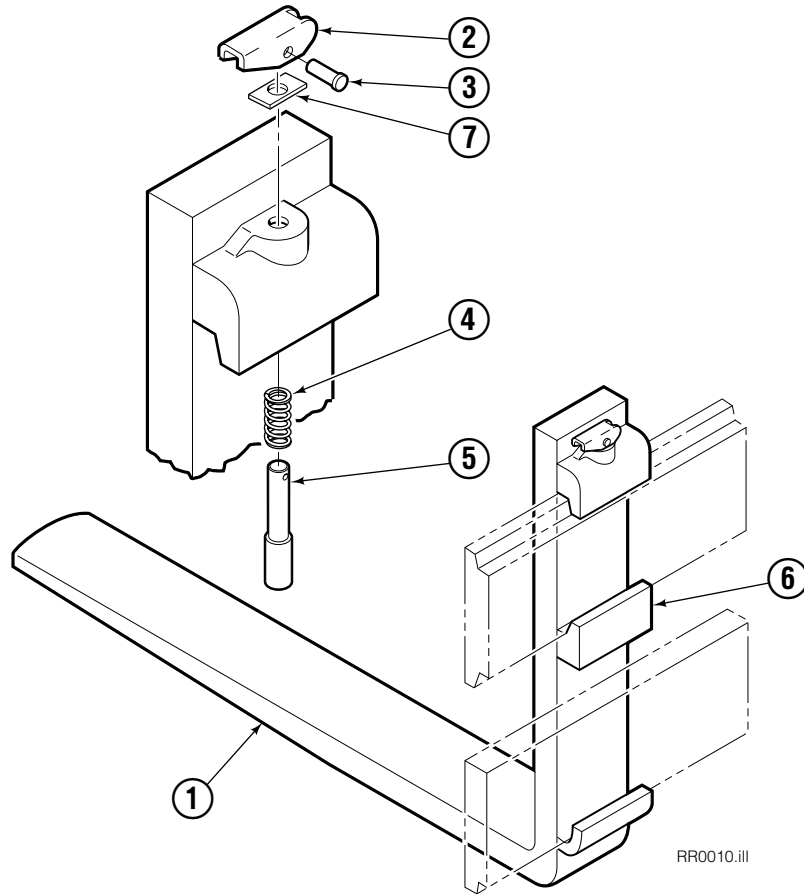

Check Valve

REF	QTY	PART NO.	DESCRIPTION
		670561	Check Valve Assembly
1	1	670583	Body
2	2	656223	Seal Kit
3	2	665097	Check Valve

Fork Bar Group

RR0055.iii

150D			
REF	QTY	PART NO.	DESCRIPTION
		206783	Fork Bar Group
1	4	4880	Capscrew, .50 x 1.00
2	4	6290	Lockwasher, .50
3	2	622148	Keeper
4	1	681242	Upper Bar
5	1	681245	Lower Bar
6	24	681249	Capscrew, .75 x 2.00
7	2	633671	Hook

Adjustable Forks

150D			
REF	QTY	PART NO.	DESCRIPTION
		681145	Fork Assembly
1	1	681142	Fork
2	1	622897	Handle
3	1	8007	Rivet
4	1	633668	Spring
5	1	633670	Pin
6	1	633671	Hook
7	1	633669	Washer

Bolt-On Mounting Group