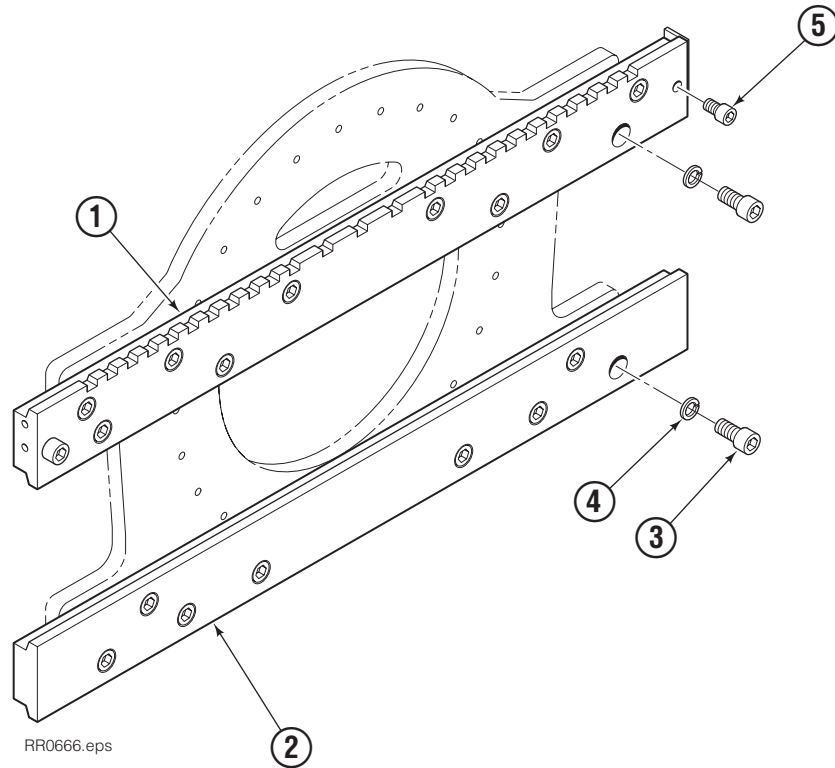

Check Valve

REF	QTY	PART NO.	DESCRIPTION
		670549	Check Valve Assembly
1	2	609453	Fitting, 10
2	2	670552	Spring
3	2	670551	Guide
4	2	7020	Ball
5	2	602580	Fitting, 8
6	2	673989	Spring
7	1	670550	Body
8	1	670553	Spool

REF	QTY	PART NO.	DESCRIPTION
		6063316	Check Valve Assembly
1	1	6063282	Valve Body
2	2	6038929	Check Valve - PO
3	2	667516	Service Kit

Fork Bar Group

65G			
REF	QTY	PART NO.	DESCRIPTION
		6063240	Fork Bar Group
1	1	6062907	Upper Bar
2	1	6062908	Lower Bar
3	18	769581	Capscrew, M20 x 45
4	18	779506	Lockwasher, M20
5	2	775443	Capscrew, M16 x 25