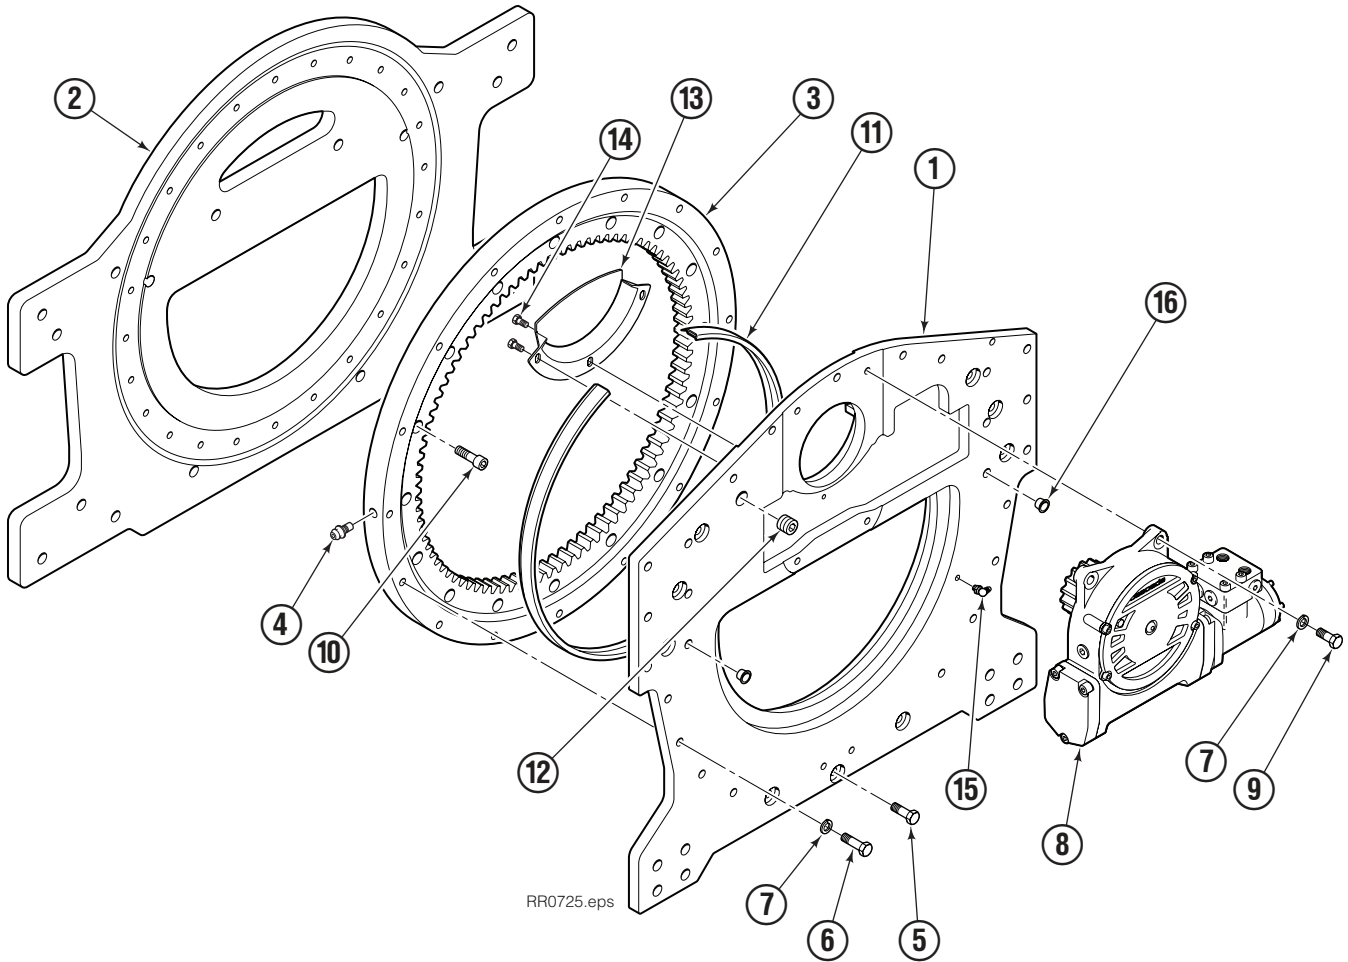

Rotator Group

65G							
REF	QTY	PART NO.	DESCRIPTION	REF	QTY	PART NO.	DESCRIPTION
		6051997	Rotator Group	9	4	763021	Capscrew, M12 x 30
1	1	6059682	Baseplate	10	24	767596	Capscrew, M12 x 40 ●
2	1	6050786	Faceplate	11	1	6080266	Seal ★
3	1	213761	Bearing Assembly	12	1	6605	Plug
4	1	7401	Grease Fitting	13	1	6077615	Cover Plate ★
5	9	6057357	Capscrew, M12 x 45 ■	14	3	767961	Capscrew, M8 x 16 ★
6	13	213633	Capscrew, M12 x 55 ■	15	1	7406	Grease Fitting
7	17	683822	Lockwasher, M12 ■	16	2	631428	Plug
8	1	795491	Drive Group ◆				

REF	QTY	PART NO.	DESCRIPTION
		206392	Drive Motor – 2.8 c.i.
1	1	675478	Shaft
2	1	675477	Drive
3	1	675479	Spacer Plate
4	1	675480	Gerotor Set (101-1768-007) ■
	1	685075	Gerotor Set (101-1768-009) ■
5	1	675482	End Cap
6	1	206405	Service Kit ●
7	1	685089	Flange (101-1768-007) ■
	1	685090	Flange (101-1768-009) ■